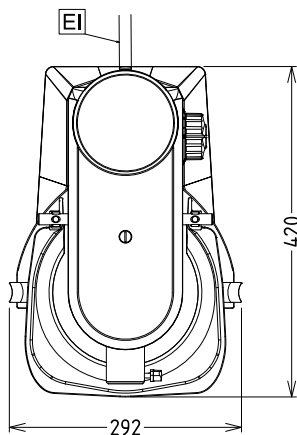

### Goedkeuring

Front aanzicht

Zij aanzicht

EI = Elektrische aansluiting

Boven aanzicht

### Algemene gegevens

Externe afmetingen, lengte 292 mm

Externe afmetingen, breedte 416 mm

Externe afmetingen, hoogte 527 mm

Gewicht, netto (kg) 19

Waterdichtheid index IP23