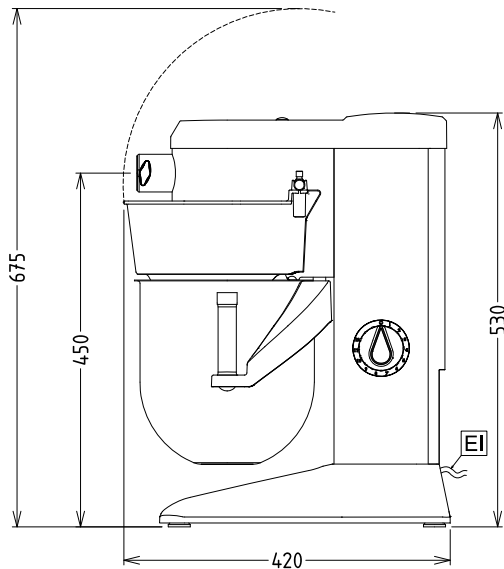

### Goedkeuring

Front aanzicht

Zij aanzicht

EI = Elektrische aansluiting

Boven aanzicht

### Algemene gegevens

Externe afmetingen, lengte 292 mm

Externe afmetingen, breedte 416 mm

Externe afmetingen, hoogte 527 mm

Gewicht, netto (kg) 19

Waterdichtheid index IP23